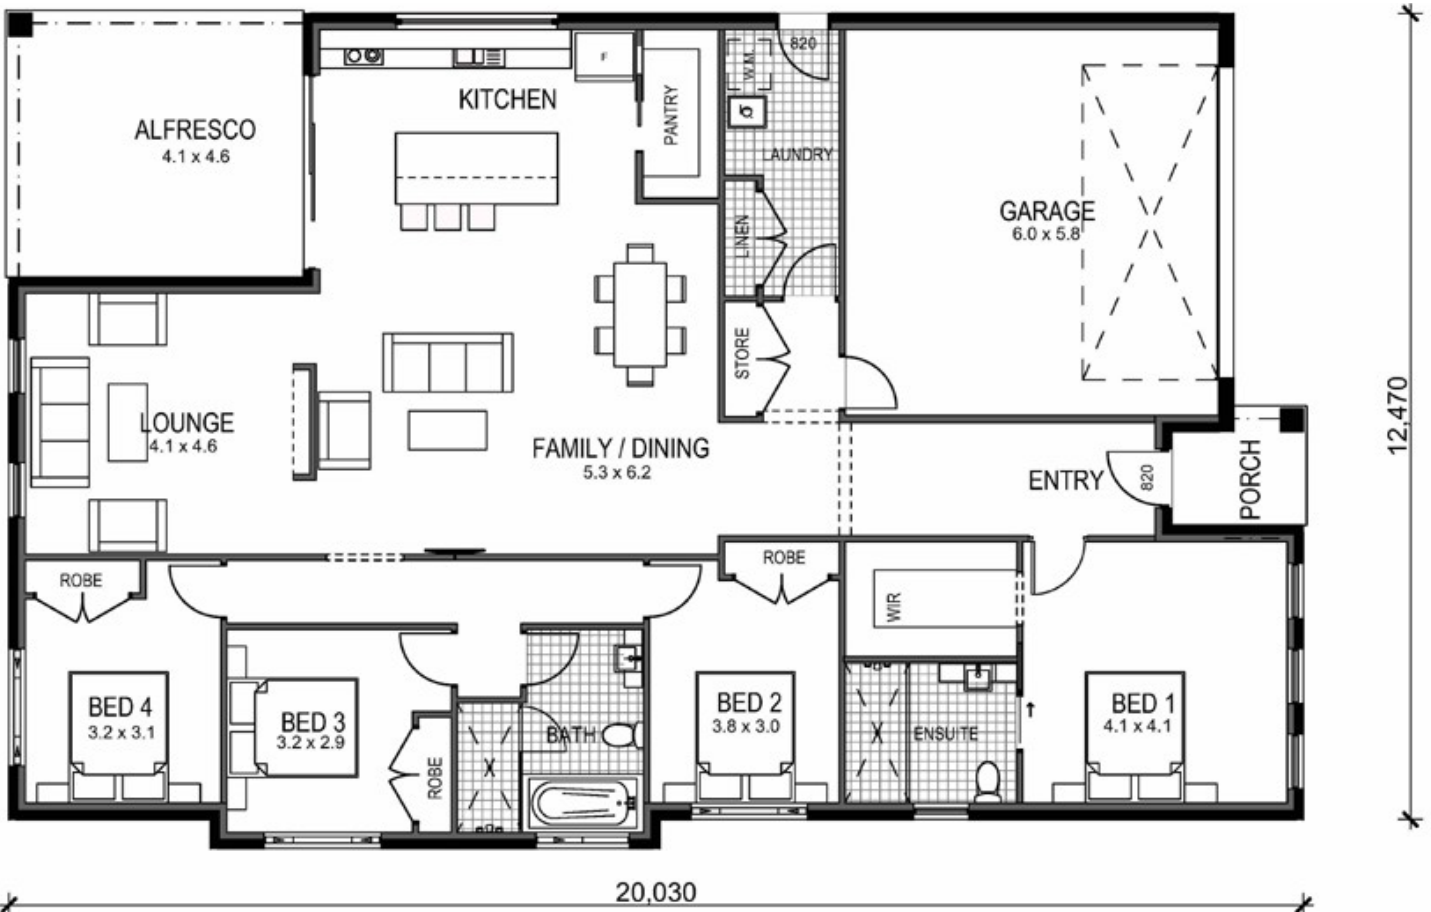

## WREN V3

Heron Facade

246.87m<sup>2</sup>

**4**

BEDROOM

**2**

BATHROOM

**2**

LIVING

**2**

GARAGE