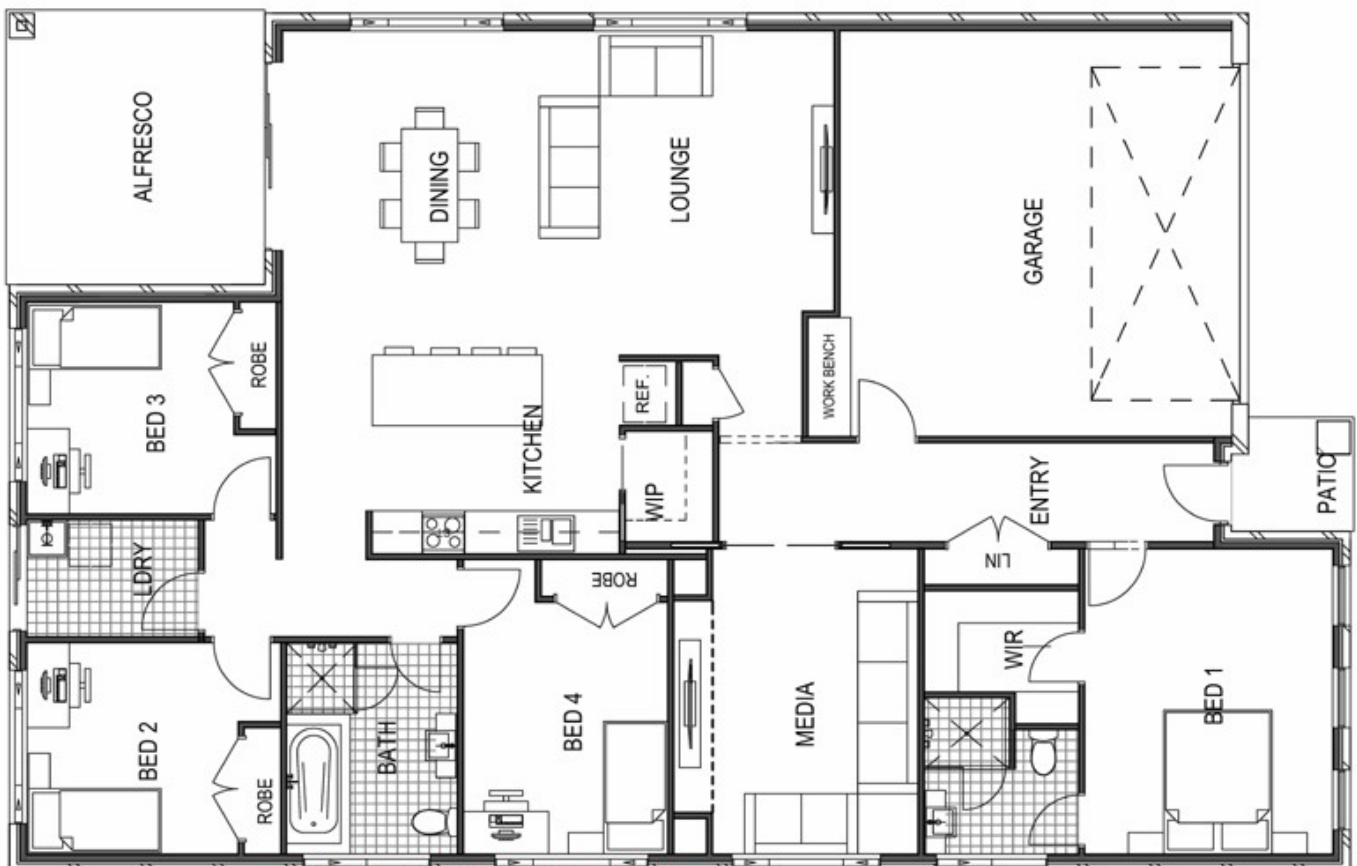

## ROBIN 24

Heron Facade

221.46m<sup>2</sup>

**4**

BEDROOM

**2**

BATHROOM

**2**

LIVING

**2**

GARAGE